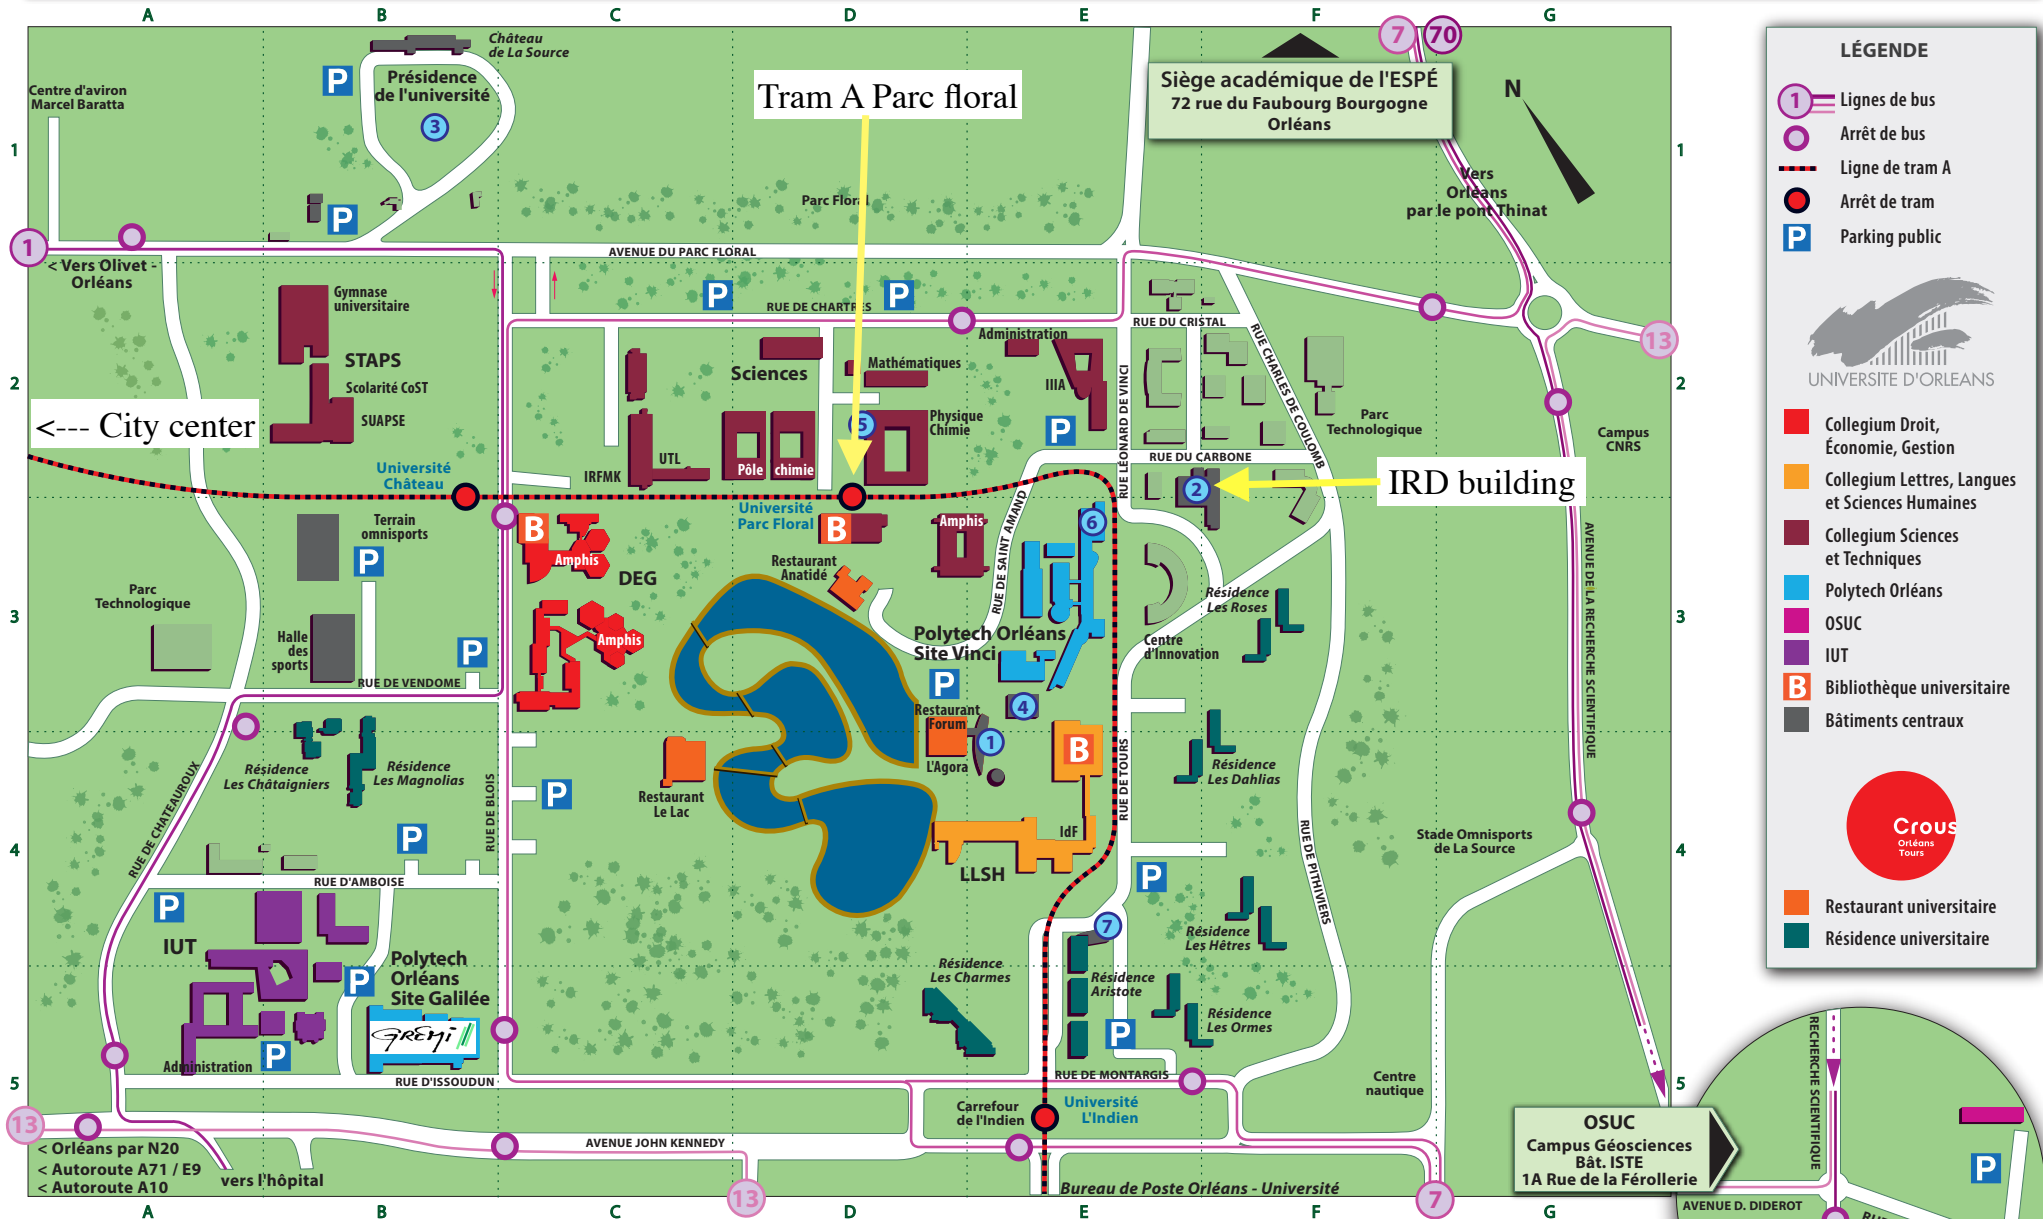

Plan du campus universitaire d'Orléans

LÉGENDE

- Lignes de bus
- Arrêt de bus
- Ligne de tram A
- Arrêt de tram
- Parking public

- Collegium Droit, Économie, Gestion
- Collegium Lettres, Langues et Sciences Humaines
- Collegium Sciences et Techniques
- Polytech Orléans
- OSUC
- IUT
- Bibliothèque universitaire
- Bâtiments centraux

- Restaurant universitaire
- Résidence universitaire

SERVICES AUX PERSONNELS ET AUX ÉTUDIANTS	
<p>1 Maison de l'Étudiant</p> <ul style="list-style-type: none"> - Service central de scolarité - Direction de l'Orientation et de l'Insertion Professionnelle (DOIP) - Observatoire de la Vie Étudiante - Passerelle Handicap - Service vie associative et citoyenneté étudiante <p>CROUS</p> <ul style="list-style-type: none"> Bourses, logements, aides sociales 	<p>2 Direction Recherche et Partenariats</p> <ul style="list-style-type: none"> SEFCO CFRIURC DSI Maison pour la science Service Formation <p>3 Direction des Relations Internationales</p> <ul style="list-style-type: none"> Agence comptable
<p>4 Centre Culturel "Le Bouillon"</p> <p>5 Services centraux (DRH, SAJ)</p> <p>6 Centre de Ressources et d'Exploitation Audiovisuelle et Multimédia (CREAM)</p> <p>7 Service de Médecine Universitaire</p>	<p>Service Universitaire des Activités Physiques Sportives et d'Expression (SUAPSE) B2</p> <p>Institut de Français (IDF) E4</p> <p>Médecine préventive (SUMPPS) E4</p> <p>Radio Campus (Cône) E4</p>